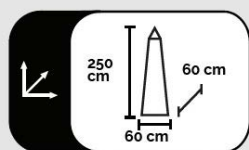

DISPONIBILITÀ / AVAILABILITY	CODICE / CODE	DIMENSIONI / DIMENSIONS	MATERIALE / MATERIALS	PESO / WEIGHT
STANDARD stampa digitale in quadricromia / Four-color digital printing	GEAG 00 01349	dim. 60 x 60 x h. 250 cm	Pvc e gomma espansa incluso palo sostegno n. (1) palo - ø 4,8 x h. 200 cm. / Pvc and foam rubber Complete of n. (1) pole - ø 4,8 x h. 160 cm	20 KG