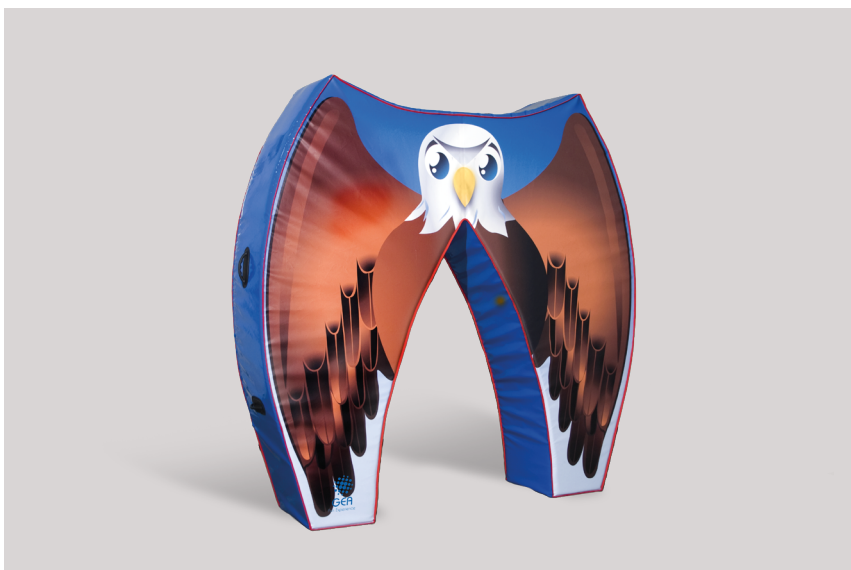

PASSAGGIO AQUILA

GEAG 00 01046

Skimbo è la linea di Gea Fun Experience dedicata ai piccoli sciatori che vogliono vivere un'avventura divertente sulla neve. Abbiamo creato una serie di attrezzi che parlano il linguaggio dei bambini, perché sappiamo che i giochi sono la loro lingua madre.

Colori, figure giocose e stimolanti attrezzature che rendono l'apprendimento delle tecniche dello sci più divertente.

Con le nostre attrezzature puoi creare tracciati di scii personalizzati e con diversi livelli di difficoltà per arricchire l'offerta delle tue scuole di scii e campi scuola.

Skimbo è "imparare a sciare giocando e giocare per imparare".

DISPONIBILITÀ / AVAILABILITY	CODICE / CODE	DIMENSIONI / DIMENSIONS	MATERIALE / MATERIALS
<p>stampa digitale in quadricromia / Four-color digital printing</p>	<p>GEAG 00 01046</p>	<p>230 x 50 x 230 h cm.</p>	<p>Pvc e gomma espansa completo di n. (2) pali - ø 4,8 x h. 200 cm. / Pvc and foam rubber Complete of n. (2) poles - ø 4,8 x h. 200 cm.</p>